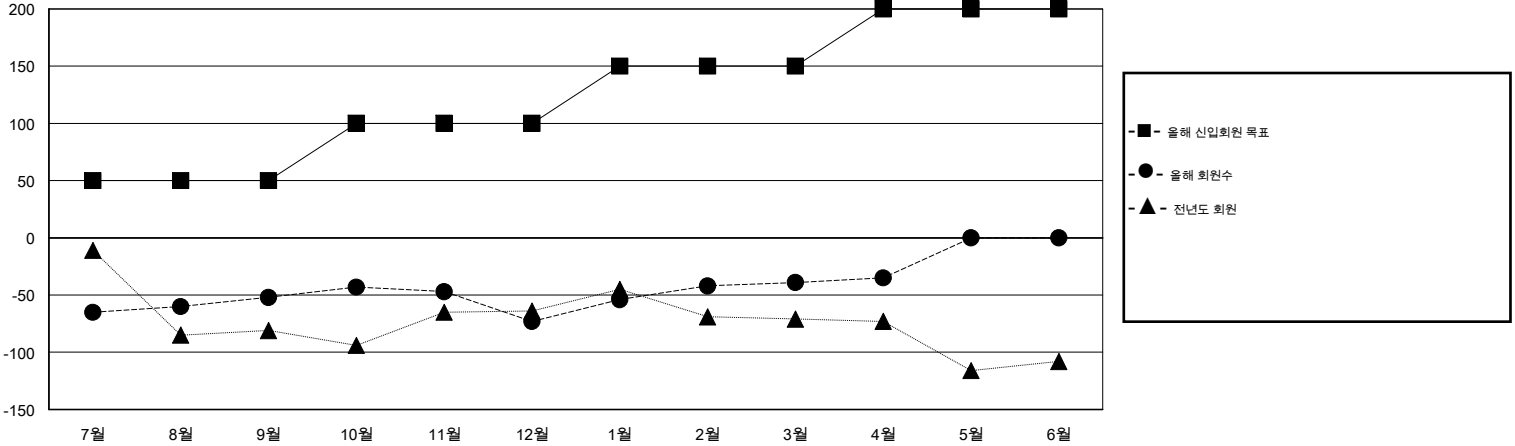

# MONTHLY MEMBERSHIP PROGRESS REPORT

District 356 E

Results as of: 4/30/2014

GMT: BYEONG-DEOK KIM

장소 REPUBLIC OF KOREA

현장지역 GMT 5

클럽				
결과- 2013-2014				
사분기	신생클럽 목표	신생클럽	해산된 클럽	순증강/ 감소
7월/8월/9월	0	0	0	0
10월/11월/12월	1	0	0	0
1월/2월/3월	1	0	0	0
4월/5월/6월	0	0	0	0

회원 1인당				
결과- 2013-2014				
사분기	신입회원 목표	총 추가회원	퇴회한 회원	순증강/ 감소
7월/8월/9월	50	154	206	-52
10월/11월/12월	50	113	134	-21
1월/2월/3월	50	96	62	34
4월/5월/6월	50	19	15	4

목표 및 누적 신생클럽 수

목표 및 누적 회원수

해산된 클럽: 0	1명 이상의 신입회원을 등록한 77 CLUBS OF 107	<b>성별 분포</b>
		남성 4,394 (80.85%)
		여성 1,041 (19.15%)
<b>퇴회회원</b>	<a href="#">여기에 클릭하여 현황보고 내용 검토</a>	가족단위 회원 0
작고 5		세대주 0
클럽해산 0		비 세대주 0
기타 412		
<b>합계 417</b>		