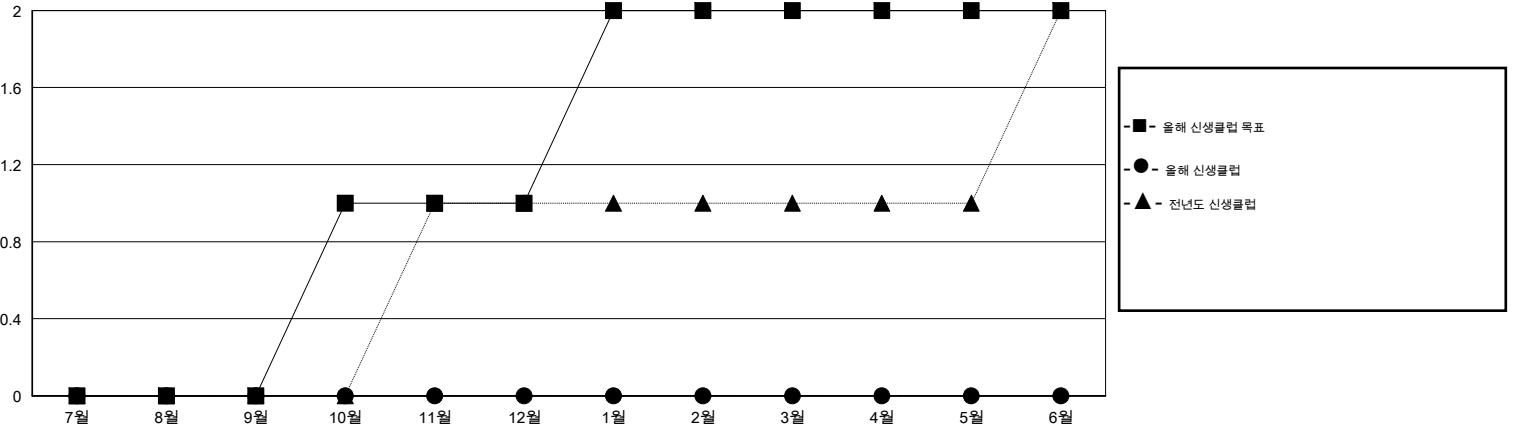

# MONTHLY MEMBERSHIP PROGRESS REPORT

District 356 E

Results as of: 4/30/2014

GMT: BYEONG-DEOK KIM

장소 REPUBLIC OF KOREA

현장지역 GMT 5

클럽				
결과- 2013-2014				
사분기	신생클럽 목표	신생클럽	해산된 클럽	순증강/ 감소
7월/8월/9월	0	0	0	0
10월/11월/12월	1	0	0	0
1월/2월/3월	1	0	0	0
4월/5월/6월	0	0	0	0

회원 1인당				
결과- 2013-2014				
사분기	신입회원 목표	총 추가회원	퇴회한 회원	순증강/ 감소
7월/8월/9월	50	154	206	-52
10월/11월/12월	50	113	134	-21
1월/2월/3월	50	96	62	34
4월/5월/6월	50	19	15	4

목표 및 누적 신생클럽 수

목표 및 누적 회원수

해산된 클럽: 0	1명 이상의 신입회원을 등록한 77 CLUBS OF 107	<b>성별 분포</b>
		남성 4,394 (80.85%)
		여성 1,041 (19.15%)
<b>퇴회회원</b>	<a href="#">여기에 클릭하여 현황보고 내용 검토</a>	가족단위 회원 0
작고 5		세대주 0
클럽해산 0		비 세대주 0
기타 412		
<b>합계 417</b>		